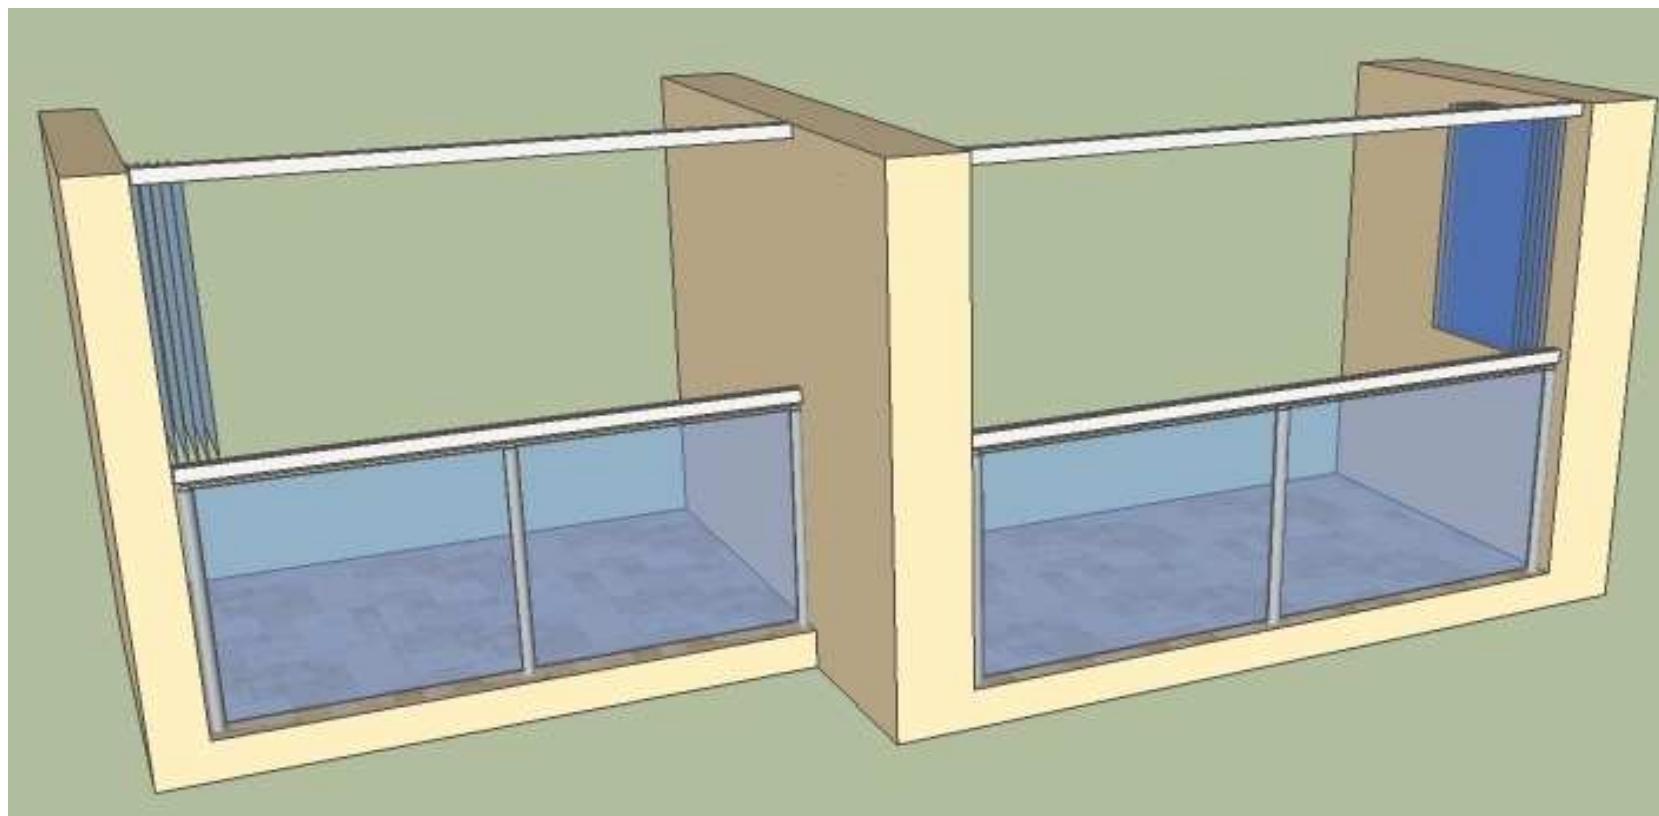

TOPGLASS

VILLA UNITA RESIDENCE

DESENHO: MÁRCIA

AMBIENTE: VARANDA

DATA: 22/06/2017

COR DO PERFIL: BRANCO

VIDRO DO SISTEMA: 10mm / INCOLOR

*DESENHO MERAMENTE ILUSTRATIVO, PODENDO SOFRER ALTERAÇÕES NA COR DA ESTRUTURA DE ALUMÍNIO.

*LARGURA, QUANTIDADE E SENTIDO DE ABERTURA DOS VIDROS., PODERÁ SOFRER ALTERAÇÕES MEDIANTE MEDIÇÃO TÉCNICA.

*O AMBIENTE QUE RECEBERÁ O SISTEMA TOP GLASS DEVERÁ ESTAR LIVRE DE QUAISQUER TIPO DE MÓVEIS OU OBJETOS QUE POSSA IMPEDIR A INSTALAÇÃO.