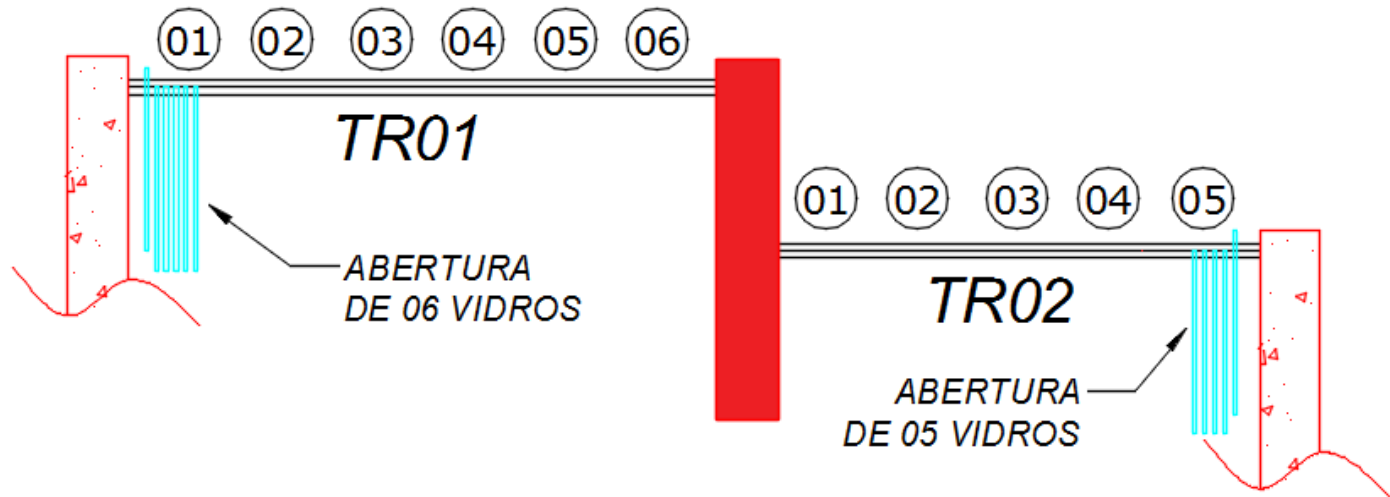

TOPGLASS

TOPGLASS

VILLA UNITA RESIDENCE

| TR | QUANTIDADE | DIMENSÃO | PESO |
|----|------------|------------|-------|
| 01 | 06 | 572X1283mm | 155KG |
| 02 | 05 | 524X1273mm | 118KG |

DESENHO: MÁRCIA

AMBIENTE: VARANDA

DATA: 22/06/2017

COR DO PERFIL: BRANCO

VIDRO DO SISTEMA: 10mm / INCOLOR

*DESENHO MERAMENTE ILUSTRATIVO, PODENDO SOFRER ALTERAÇÕES NA COR DA ESTRUTURA DE ALUMÍNIO.

*LARGURA, QUANTIDADE E SENTIDO DE ABERTURA DOS VIDROS., PODERÁ SOFRER ALTERAÇÕES MEDIANTE MEDIÇÃO TÉCNICA.

COR DO PERFIL: BRANCO

VIDRO DO SISTEMA: 10mm / INCOLOR

*DESENHO MERAMENTE ILUSTRATIVO, PODENDO SOFRER ALTERAÇÕES NA COR DA ESTRUTURA DE ALUMÍNIO.

*LARGURA, QUANTIDADE E SENTIDO DE ABERTURA DOS VIDROS., PODERÁ SOFRER ALTERAÇÕES MEDIANTE MEDIÇÃO TÉCNICA.