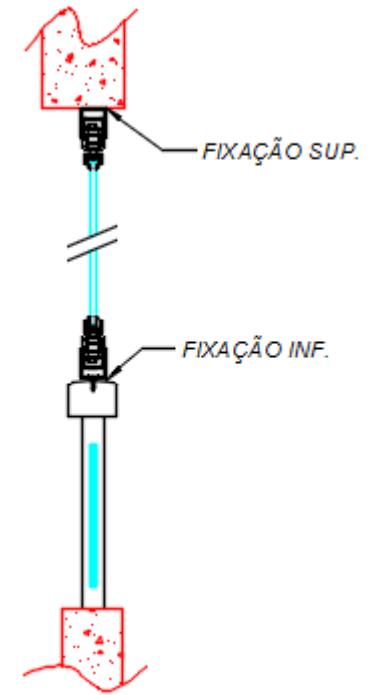

TOPGLASS

VILLA UNITA RESIDENCE

TR	QUANTIDADE	DIMENSÃO	PESO
01	06	572X1283mm	155KG
02	05	524X1273mm	118KG

DESENHO: MÁRCIA

AMBIENTE: VARANDA

DATA: 22/06/2017

COR DO PERFIL: BRANCO

VIDRO DO SISTEMA: 10mm / INCOLOR

*DESENHO MERAMENTE ILUSTRATIVO, PODENDO SOFRER ALTERAÇÕES NA COR DA ESTRUTURA DE ALUMÍNIO.

*LARGURA, QUANTIDADE E SENTIDO DE ABERTURA DOS VIDROS., PODERÁ SOFRER ALTERAÇÕES MEDIANTE MEDIÇÃO TÉCNICA.

*O AMBIENTE QUE RECEBERÁ O SISTEMA TOP GLASS DEVERÁ ESTAR LIVRE DE QUAISQUER TIPO DE MÓVEIS OU OBJETOS QUE POSSA IMPEDIR A INSTALAÇÃO.