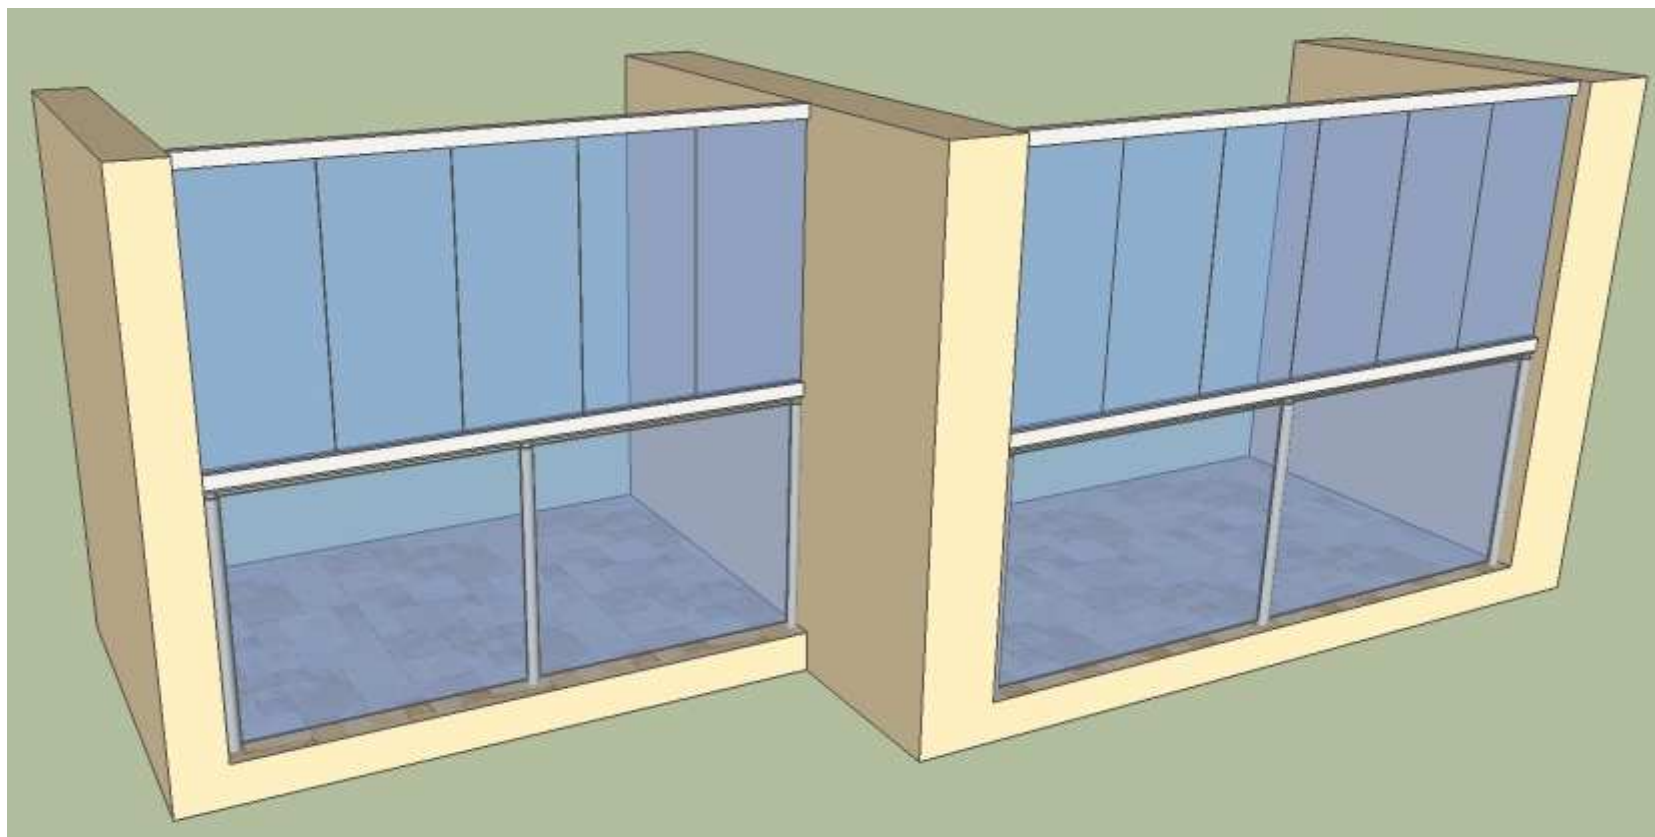

TOPGLASS

VILLA UNITA RESIDENCE

DESENHO: MÁRCIA

AMBIENTE: VARANDA

DATA: 22/06/2017

COR DO PERFIL: BRANCO

VIDRO DO SISTEMA: 10mm / INCOLOR

*DESENHO MERAMENTE ILUSTRATIVO, PODENDO SOFRER ALTERAÇÕES NA COR DA ESTRUTURA DE ALUMÍNIO.

*LARGURA, QUANTIDADE E SENTIDO DE ABERTURA DOS VIDROS., PODERÁ SOFRER ALTERAÇÕES MEDIANTE MEDIÇÃO TÉCNICA.

*O AMBIENTE QUE RECEBERÁ O SISTEMA TOP GLASS DEVERÁ ESTAR LIVRE DE QUAISQUER TIPO DE MÓVEIS OU OBJETOS QUE POSSA IMPEDIR A INSTALAÇÃO.